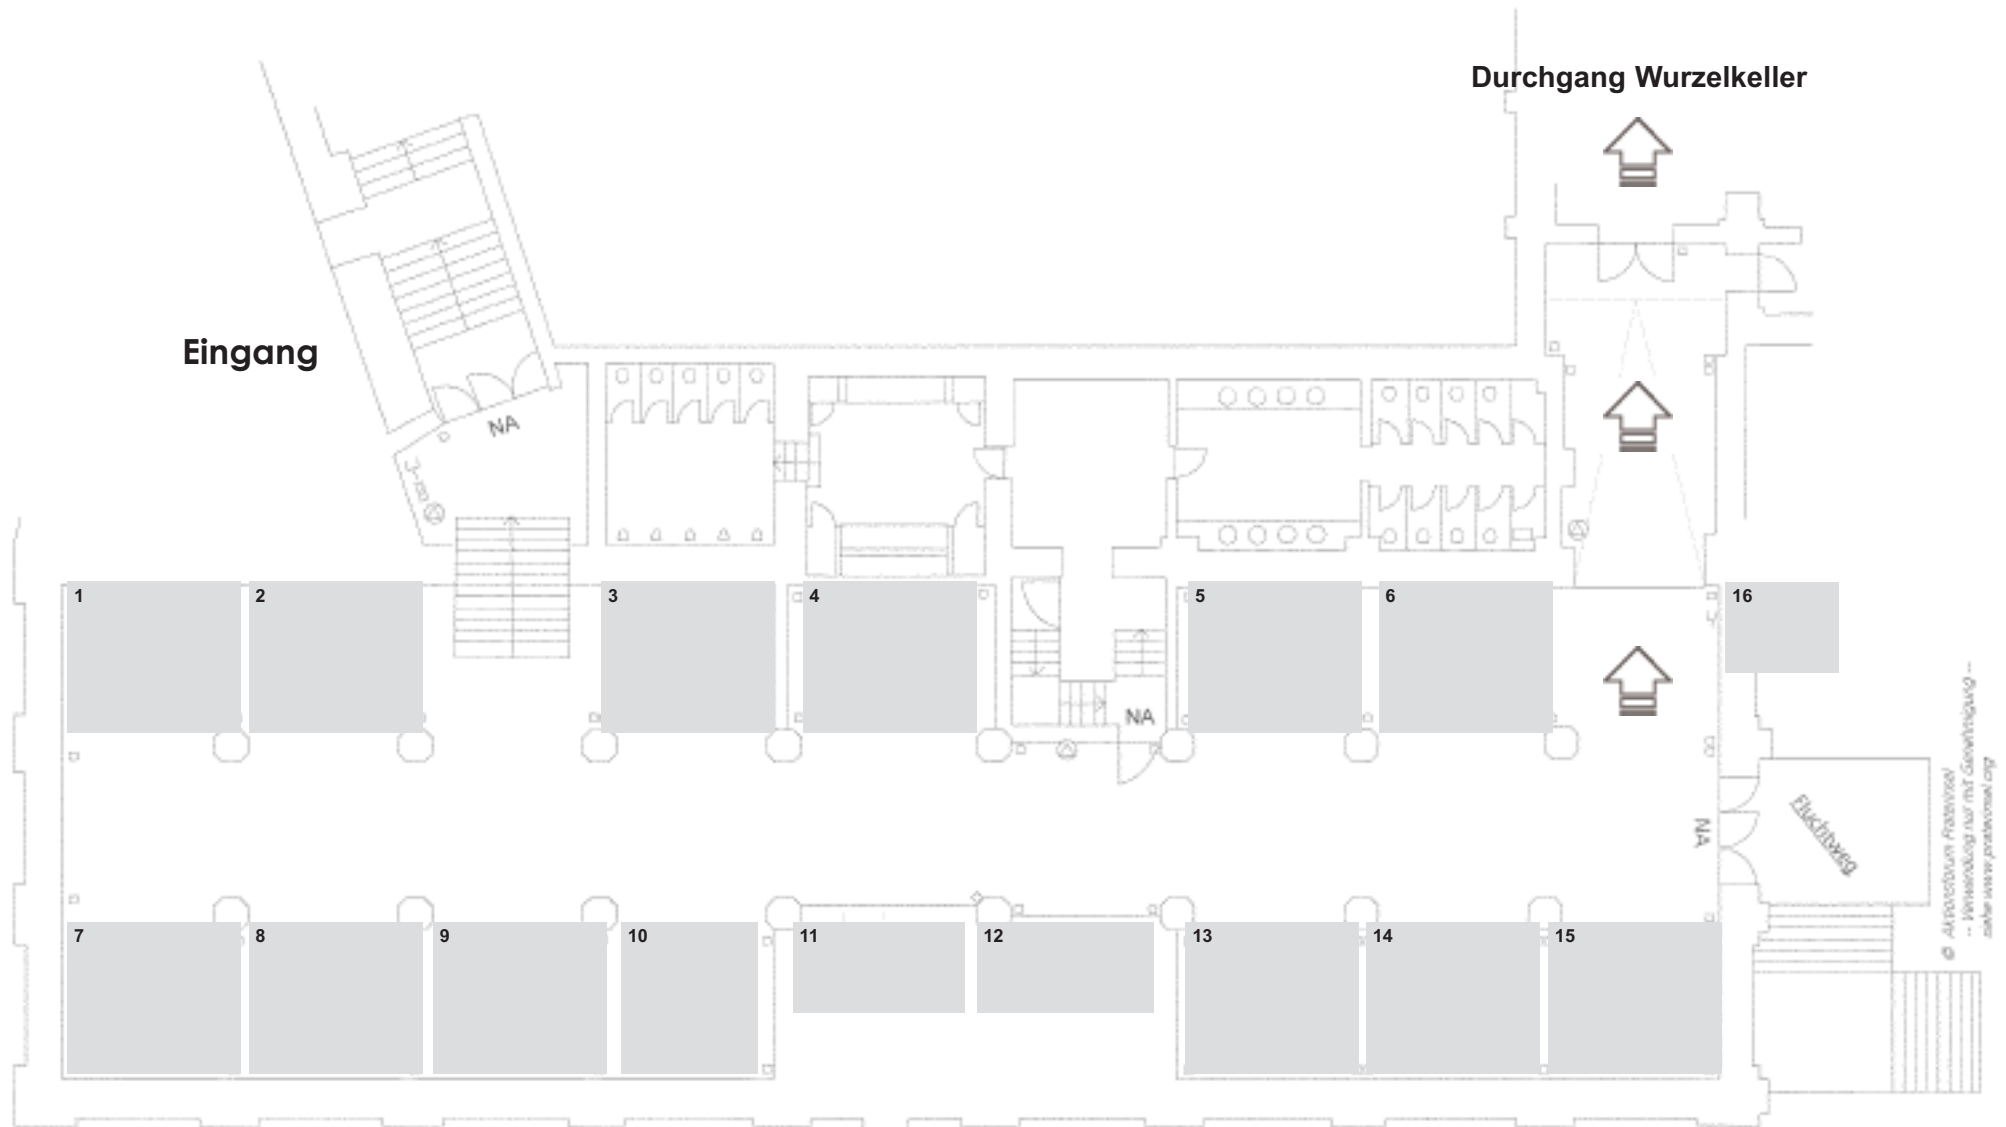

12. - 14. September 2009
Praterinsel München

IsarGold

12. - 14. September 2009
Praterinsel München

Wurzelkeller